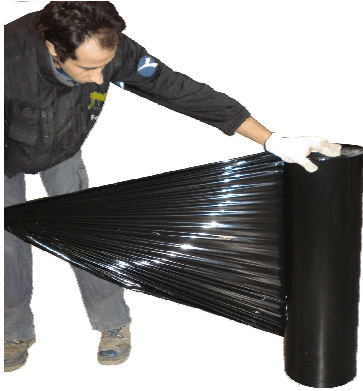

Agriflex Wickelfolie - dm Folien

Agriflex - Wickelfolie

Unsere Agriflex - Wickelfolie ist eine der meistverkauften Wickelfolien Europas. Unsere Agriflex Wickelfolie wird im Cast-Verfahren hergestellt und hat hervorragende Lauf- und Wickeleigenschaften. Unsere Agriflex Folie wird auf Topmodernen Anlagen in Deutschland gefertigt. Agriflex Folien sind grundsätzlich 5-lagig, dadurch erreicht die Folie Höchstwerte in Sachen Reißfestigkeit. Unsere Agriflex Folie hat sich in den vergangenen Jahren einen hervorragenden Ruf auf dem Lohnunternehmer - Markt erarbeitet. Das Preis-Leistungsverhältnis unserer Agriflex - Wickelfolie ist ebenfalls herausragend. Natürlich ist unsere Agriflex - Wickelfolie garantiert 12 Monate im Außenbereich haltbar.

Eigenschaften:

Länge: 1800 m

Stärke: 25 my

[>>Preise auf Anfrage](#)

Breite: 500 mm

24 - 40 Rollen je Palette

750 mm Agriflex - Wickelfolie

Diese Agriflex - Wickelfolie wird in der Regel für Quader- und Rundballen verwendet. Wir halten diese Agriflex Wickelfolie in weiss, feldgrün, dunkelgrün und teilweise schwarz am Lager. Einzel-Rollen Abnahme ist bei unseren Agriflex Wickelfolien ebenfalls möglich.

Eigenschaften:

Länge: 1500 m

Stärke: 25 my

[>>Preise auf Anfrage](#)

Breite: 750 mm

24 - 40 Rollen je Palette

Agriflex - Müllwickelfolie

Unsere Agriflex - Wickelfolien werden auch auf anderen speziellen Gebieten eingesetzt. Ein großer Bedarf an Agriflex - Wickelfolie besteht auch bei der Müllentsorgung. Hier werden Ballen gepresst und Müll wird zur Zwischenlagerung in Agriflex - Wickelfolien gepackt. Hier findet überwiegend unsere Agriflex - Wickelfolie in 500 und 750 mm Breite ihren Einsatz. Teilweise fertigen wir die Agriflex - Wickelfolie in diesem Bereich auch mit etwas höherer Folienstärke (28 my), um Abrisse zu verhindern.

Eigenschaften:

Breite: 500 mm oder 750 mm

Stärke: 25 my oder 28 my

[>>Preise auf Anfrage](#)